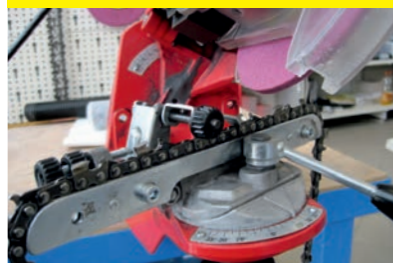

Preisliste Schärfdienste

Rentas Service-Center
Aktienstraße 8
45359 Essen-Borbeck
Tel. (02 01) 6 85 86 73
www.rentas.de

RENTAS
Mietgeräte